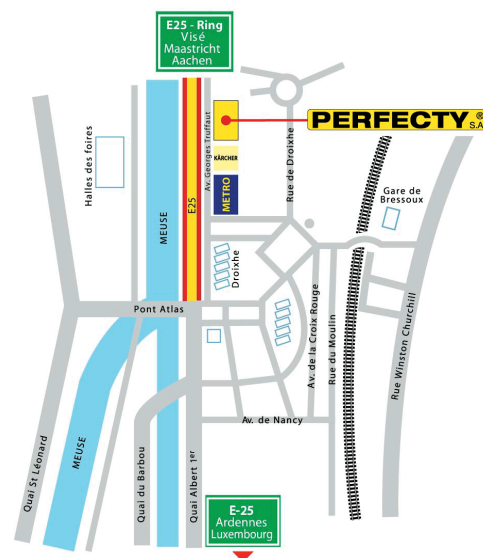

LE SAMEDI DE 8H30 À 13H

DIMANCHE FERMÉ

Liège

Avenue Georges Truffaut 46

B-4020 Liège

Tél : 04/341.21.80

Délégué commercial: Didier Scheffer

0474/97.43.91