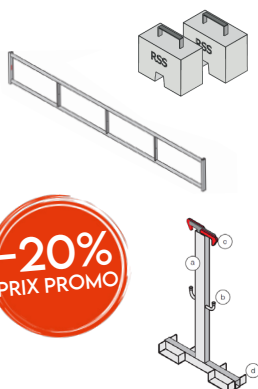

-6% PRIX PRO

Prix brut: 6.290,00€ htva

Prix pro: 5.912,60€ htva

SYSTÈME RSS - ROOF SAFETY SYSTEM

TOITURE PLATE

Le système RSS Flat Roof Compact pour toit plat se distingue par sa simplicité. Il est léger et facile à construire.