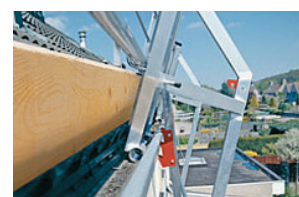

TOITURE VERSANT & PLATE

**-20%
PRIX PROMO**

- EN ALUMINIUM
- ULTRA LÉGER
- RAPIDE À METTRE EN PLACE

Le système s'accroche à la bordure de toit et repose avec un montant contre la façade. Il n'occasionne aucun dommage à la façade et ne repose pas sur le sol.

Réf.	Dénomination	Prix HTVA	Prix Promo htva
859006	Set de 6m de longueur	2900 €	2320 €
859009	Set de 9m de longueur	4001 €	3200,80 €
859012	Set de 12m de longueur	5102 €	4081,60 €
859015	Set de 15m de longueur	6203 €	4962,40 €