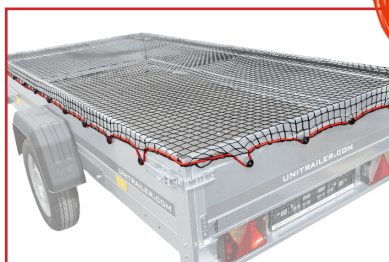

PRIX HTVA

AL-KO

**SUPER
PROMO**

FILETS REMORQUES

Idéal pour les remorques de voitures, utilitaires et de transport, il protège le chargement des déplacements et des chutes pendant la conduite. Un cordon élastique cousu sur le bord du filet permet une fixation rapide et sûre aux flancs de la remorque, garantissant ainsi la stabilité du chargement.

QUANTITÉ LIMITÉE

Réf.	Dimensions	Prix promo htva
30002000GM	3m x 2m	25€
40002500GM	4m x 2m50	35€

PANNEAUX DE SIGNALISATION

C19
Gauche ou Droite
réf. 2228424
21€ htva

Interdiction de stationner
Plastique alvéolaire
réf. 2259212
15€ htva

F41
Gauche ou Droite
réf. 2264028
21€ htva

Interdiction de stationner
Métallique
réf. 2228430
39€ htva