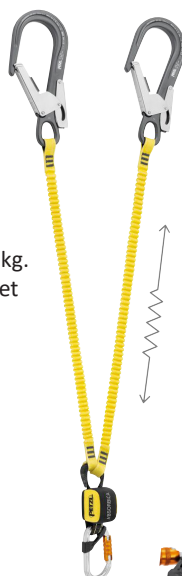

Boucle rapide

Mousse en +

usage intensif

NEWTON FAST - C073CA

ANTICHUTE

- boucles rapides sur les tours de cuisses, permettant d'enfiler le harnais pieds au sol sans perte de réglage
- bretelles en mousse, écartées du tour de cou pour limiter les frottements

NEWTON FAST EASYFIT - C073EA

ANTICHUTE

- mêmes caractéristiques que le NEWTON FAST
- mousse de confort au niveau des cuisses
- poches pratiques sur le devant.

ABSORBICA®-I 150

Longe simple avec absorbeur d'énergie intégré

Longe simple avec absorbeur d'énergie compact
Conçue pour la progression sur une ligne de vie horizontale.

Pour utilisateurs dont le poids est entre 60 et 140 kg. Permet plusieurs modes de connexion au harnais et peut recevoir différents types de connecteurs.

Réf. L013AB01

67,50 € HTVA
60,75 € HTVA

ABSORBICA®-Y MGO

Longe double avec absorbeur d'énergie intégré et connecteurs MGO

Longe double de 1m50 avec absorbeur d'énergie compact.

Pour la progression sur une structure verticale ou ligne de vie horizontale, avec passage de fractionnements. Pour utilisateurs dont le poids est entre 60 et 140 kg. Elle est prête à l'emploi, grâce à ses deux connecteurs à grande ouverture MGO en bout de longe et à son connecteur OK TRIACT-LOCK pour la connexion au harnais.