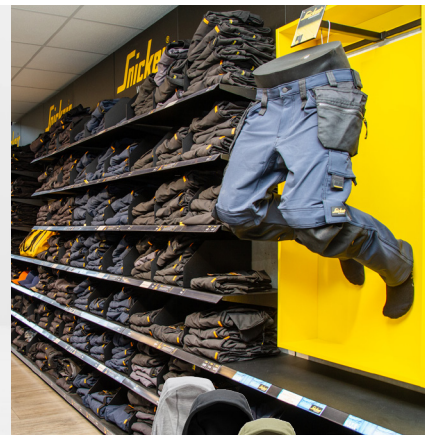

Réf.	Dénomination	Prix htva
2894	Sweat	65,49€

Sweat zippé à capuche avec logo imprimé sur le bras. Fabriqué à partir d'un tissu doux et confortable.