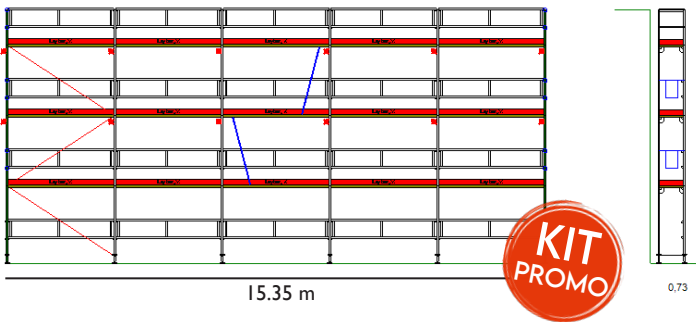

Longueur 6.2 m - Largeur : 600 mm - Poids 29,5 kg - Classe 1

NI330526 : Prix 595 € htva

Prix Promo : 446 € htva

Kit Garde-corps : Prix 225 € htva

Prix Promo : 168 € htva

KIT ECHAFAUDAGE LAYHER BLITZ

Echafaudage en aluminium type Layher Blitz de 110 M2 en travée de 3.07 m