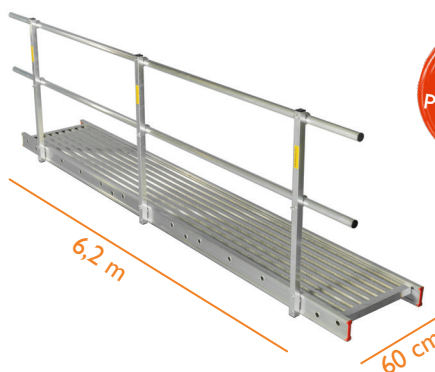

CONSOLE DIMOS

PRIX PRO

| Réf. | Dénomination | Prix htva |
|----------|--|-----------|
| DI10061 | Console de façade acier 1m composé de : 1 garde-corps 1,5m acier - 1 tige d'ancrage de 1 m 2 écrous - 1 fer U - 1 goupille | 128 € |
| DI870022 | Kit de 2 Planchers télescopique alu de 60 cm x 2 à 3m emboîtable - charge maximale 365 kg | 486 € |
| DI880222 | Plancher télescopique alu de 30 cm x 2 à 3 m emboîtable - charge maximale 182 kg | 243 € |

Conforme à la norme EN 13374 Classes A,B et C. Tous les échafaudages en consoles se posent tous les 3m avec un plancher, une plinthe, une lisse et un filet d'une hauteur de 1,2m

PASSERELLE DE TRAVAIL PRODECK