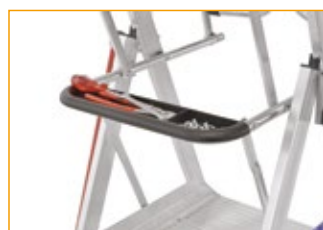

PLATE-FORME INDIVIDUELLE ROULANTE ROLGUARD

Le RolGuard est un escabeau évolutif. Grâce au set d'extension optionnel, vous pourrez l'utiliser sur des surfaces inégales. Ses stabilisateurs télescopiques lui assurent une stabilité supérieure. La plate-forme spacieuse : 600 x 425 mm dont l'accès est rendu facile grâce à la porte auto-verrouillante qui ne s'ouvre que dans un sens, vous offre également une plus grande sécurité. Ses échelons confortables de 50 mm et son bac à outils réglable sur 2 hauteurs lui assurent un confort à l'utilisation remarquable. Une fois replié, son encombrement n'excède pas 250 mm d'épaisseur.

**Conforme à la norme EN 131-7
et NF P93/352 & 353**

Réf.	Nbre d'échelons	Hauteur plate-forme	Hauteur totale	Largeur au sol	Longueur au sol	Prix htva
AL502134	4	0,93 m	2340 mm	700 mm	1390 mm	908 €
AL502135	5	1,16 m	2590 mm	700 mm	1570 mm	937 €
AL502136	6	1,39 m	2850 mm	700 mm	1760 mm	961 €

Sets d'extension

Réf.	Nbre d'échelons	Prix htva
AL502143	2 x 3	178 €
AL502144	2 x 4	189 €
AL502145	2 x 5	204 €

Combinaisons possibles avec les sets d'extension

		Extension 2 x 3	Extension 2 x 4	Extension 2 x 5
Escabeau de 4 échelons	Hauteur plate-forme	0,93 - 1,32 m	/	/
Escabeau de 5 échelons	Hauteur plate-forme	1,16 - 1,56 m	1,16 - 1,79 m	1,16 - 2,02 m
Escabeau de 6 échelons	Hauteur plate-forme	1,39 - 1,79 m	1,39 - 2,02 m	1,39 - 2,25 m

PLATE-FORME INDIVIDUELLE ROULANTE PLATEA

Plate-forme roulante facile et rapide à plier et à déplier. Par ailleurs, son transport est facilité par 2 roues fixées à l'arrière et qui prennent appui lors du basculement. Sa plate-forme de 40,5 x 51 cm, ses marches en aluminium de 85 mm de profondeur, striées antidérapantes et son porte-outils spacieux vous offrent un confort d'utilisation optimal.