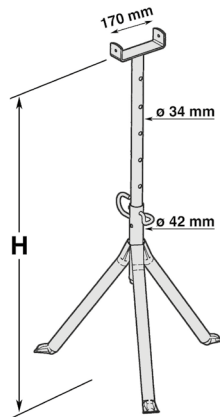

## Trépied en acier

Trépied de plafonnage tripode en acier galvanisé.

Le modèle n° 1 réglable de 0,51 m à 0,84 m.

Le modèle n° 2 réglable de 0,81 m à 1,32 m.

Prix htva modèle 1 : 55 €  
Réf. : T2401

Prix htva modèle 2 : 61 €  
Réf. : T2403

## Tréteaux extensibles

Tréteau extensible de plafonnage Pieds démontables pour un transport et un rangement plus aisé.  
Réglable en longueur de 1,6 m à 4,20 m.  
Réglable en hauteur de 0,6 à 1 m.

Prix htva : 128 €  
Réf. : 400117

Chevron extensible de 2 m à 3,9 m.

Prix htva : 47 €  
Réf. : T0204

## Plancher pour plafonneur

Epaisseur 22 mm en 3 plis, équipé de 2 renforts métalliques aux extrémités.

Largeur du panneau 0,50 m

Longueur 1,5 m :  
18,30 € htva  
Réf. : PS30001

Longueur 2 m :  
25,20 € htva  
Réf. : PS30009