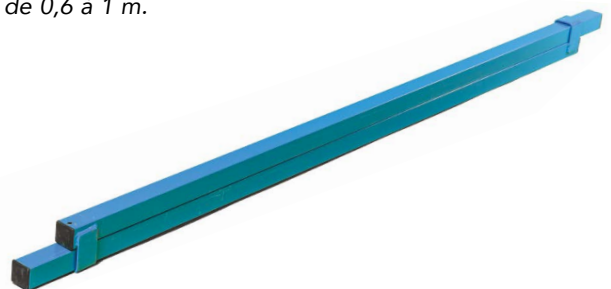

TRÉPIEDS ET ACCESSOIRES DE PLAFONNAGE

Trépied en acier

Trépied de plafonnage tripode en acier galvanisé.

Le modèle n° 1 réglable de 0,51 m à 0,84 m.

Le modèle n° 2 réglable de 0,81 m à 1,32 m.

Prix htva modèle 1 : 55 €
Réf. : T2401

Prix htva modèle 2 : 61 €
Réf. : T2403

Tréteaux extensibles

Tréteau extensible de plafonnage Pieds démontables pour un transport et un rangement plus aisé.
Réglable en longueur de 1,6 m à 4,20 m.
Réglable en hauteur de 0,6 à 1 m.

Prix htva : 128 €
Réf. : 400117

Chevron extensible de 2 m à 3,9 m.

Prix htva : 47 €
Réf. : T0204

Plancher pour plafonneur

Epaisseur 22 mm en 3 plis, équipé de 2 renforts métalliques aux extrémités.

Largeur du panneau 0,50 m

Longueur 1,5 m :
18,30 € htva
Réf. : PS30001

Longueur 2 m :
25,20 € htva
Réf. : PS30009